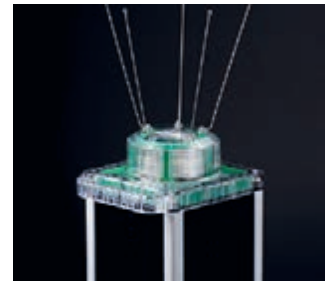

Disuasor de aves

Disuasores de aves de acero inoxidable. Se incluyen cinco disuasores de aves, o opción de incluir hasta diez por cada linterna.