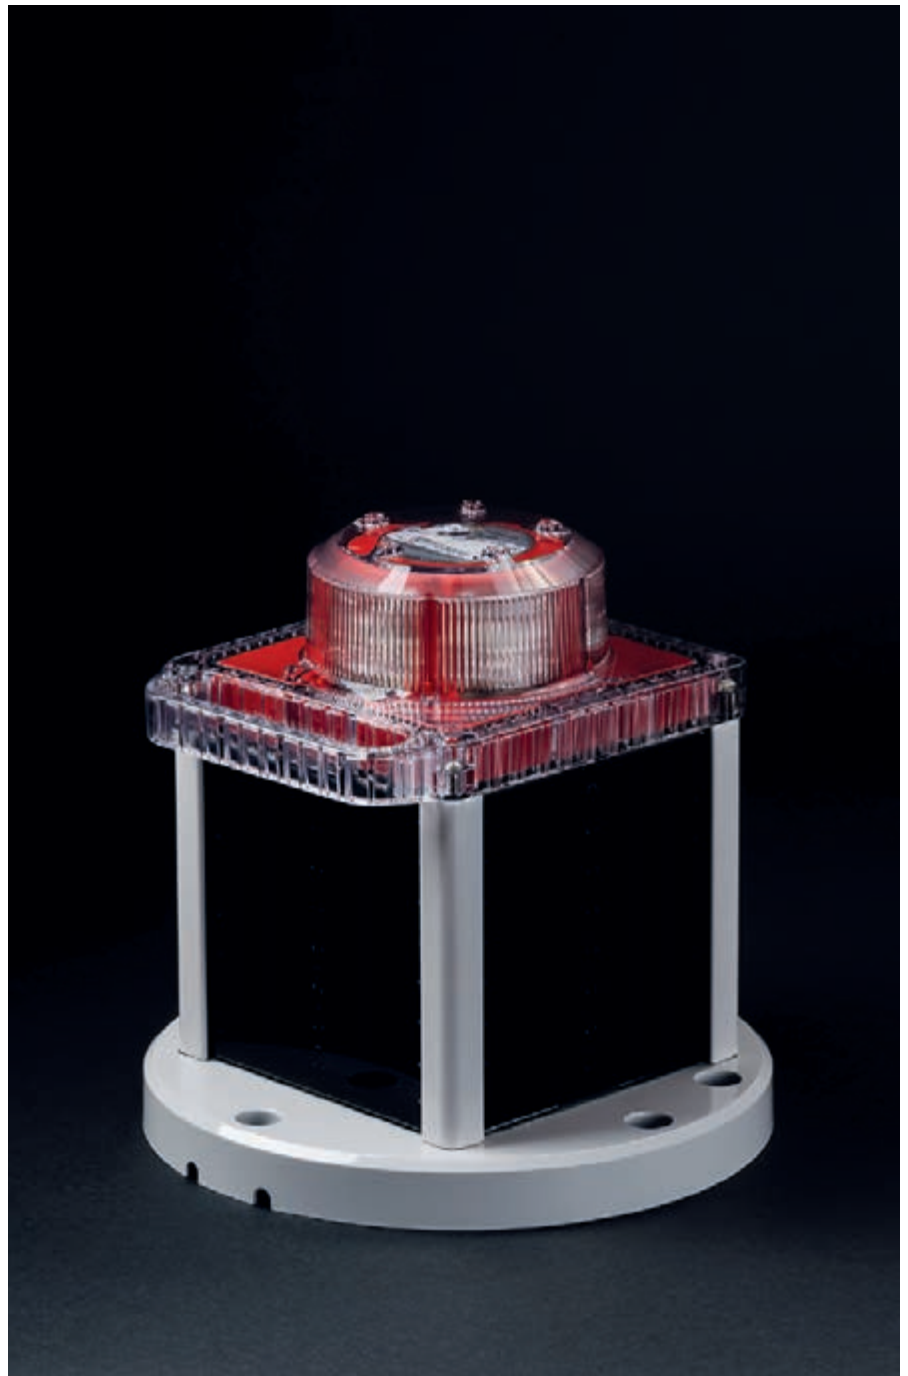

## M850

Linterna marina LED solar  
alcance de 3 a 6+ NM

La M850 combina un motor solar compacto y de alta eficiencia con componentes premium y un diseño robusto para lograr el mejor rendimiento en su clase a un precio óptimo. Esta linterna se puede utilizar en la mayoría de las ubicaciones solares.

Para ver el rendimiento en el lugar donde realizará la instalación, visite [www.marine.sabik.com](http://www.marine.sabik.com), Marine Selector Tool.

- **Opciones para divergencia estándar o panorámica (para aplicaciones fijas o flotantes)**
- **Múltiples opciones de baterías de bajo costo aptas para instalar en una gran variedad de ubicaciones**
- **Función de calendario integrada para desactivar la linterna automáticamente durante los meses de temporada baja**
- **Pantalla LED de 4 caracteres en la parte superior con función „pulsar para activar“**
- **Lente de policarbonato premium resistente a los rayos UV**
- **Chasis de aluminio con recubrimiento en polvo superdurable y respetuoso de medio ambiente**
- **Intensidad y alcance regulables**
- **Protección nominal IP 68**
- **Opción de sincronización de destellos basada en GPS**

### Pantalla superior

Compruebe fácilmente la configuración de la luz en la pantalla digital usando la función "pulsar para activar".

### Indicador de color visible

La cabeza de la linterna indica claramente el color de los LED.