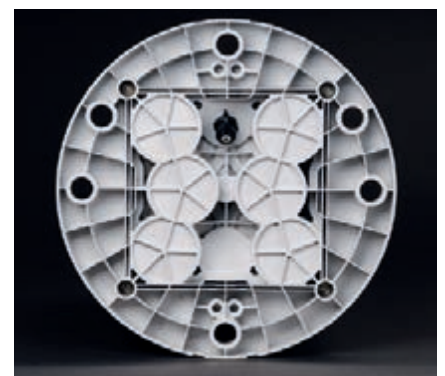

## M850

Linterna marina LED solar  
alcance de 3 a 6+ NM

La M850 combina un motor solar compacto y de alta eficiencia con componentes premium y un diseño robusto para lograr el mejor rendimiento en su clase a un precio óptimo. Esta linterna se puede utilizar en la mayoría de las ubicaciones solares.

Para ver el rendimiento en el lugar donde realizará la instalación, visite [www.marine.sabik.com](http://www.marine.sabik.com), Marine Selector Tool.

- **Opciones para divergencia estándar o panorámica (para aplicaciones fijas o flotantes)**
- **Múltiples opciones de baterías de bajo costo aptas para instalar en una gran variedad de ubicaciones**
- **Función de calendario integrada para desactivar la linterna automáticamente durante los meses de temporada baja**
- **Pantalla LED de 4 caracteres en la parte superior con función „pulsar para activar“**
- **Lente de policarbonato premium resistente a los rayos UV**
- **Chasis de aluminio con recubrimiento en polvo superdurable y respetuoso de medio ambiente**
- **Intensidad y alcance regulables**
- **Protección nominal IP 68**
- **Opción de sincronización de destellos basada en GPS**

### Especificaciones técnicas

<b>Diámetro visual/mecánico del lente</b>	111 mm
<b>Construcción</b>	Lente/cabezal de policarbonato de grado <i>premium</i> resistente a los rayos UV; base de copolímero de policarbonato/polisiloxano
<b>Fuente de luz</b>	LEDs de montaje superficial de alto flujo luminoso con controladores específicos para cada color con corrección por temperatura
<b>Divergencia vertical</b>	8° o 10° (FWHM)
<b>Módulos solares</b>	Celdas de alta eficiencia; MPPT
<b>Baterías</b>	Múltiples opciones de baterías reemplazables y reciclables (ver matriz de opciones)
<b>Grado de protección</b>	Inmersión: IP 68
<b>Peso</b>	4.5 kg M850 60X 5.3 kg M850 96E
<b>Altura total</b>	226 mm
<b>Ancho total</b>	diám. 235 mm
<b>Instalación</b>	3, 4 o 5 x M12 en diám. de 200 mm