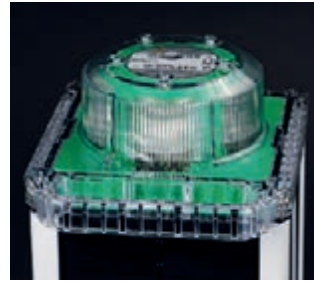

Óptica

Lente durable y resistente a los rayos UV con opciones de divergencia estándar (8°) o panorámica (10°).