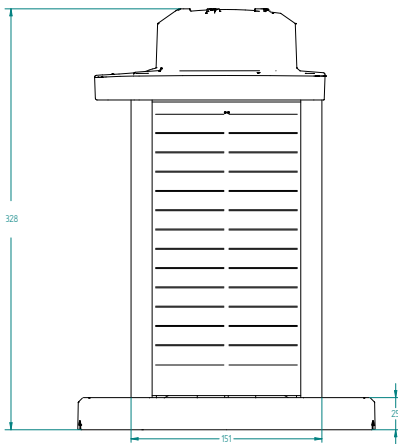

Оптические характеристики

Максимальная светосила

M860	239 кд	290 кд	445 кд	320 кд
------	--------	--------	--------	--------

Технические характеристики

Диаметр линзы	111 мм
Конструкция	Высококачественный устойчивый к УФ поликарбонат, линза, и основа из сополимер поликарбонат/ полисилоксан
Источник света	СИД высокой
Вертикальное рассеяние	8° (стандарт) или 10° (большое), ПШГМ
Солнечные панели	MPPT, 4 x 3,8 Вт
Батарея	Герметичная свинцово-кислотная AGM; 96 Вт/ч, 6.3 В, 16 Ач или 200 Вт/ч, 8.4 В, 25 Ач
Степень защиты	IP 68
Вес	6.4 кг M860 96E 10.2 кг M860 200BC
Высота	328 мм
Ширина	235 мм
Посадочные размеры	3, 4 или 5 x M12 на окружности 200 мм
Разъем для ЗУ	Заводская опция
GPS синхронизация	Заводская опция
Дистанционный мониторинг	Возможно оснащение спутниковым мониторингом