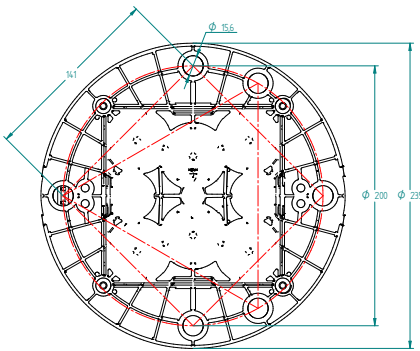

Оптические характеристики

Максимальная светосила

M860	239 кд	290 кд	445 кд	320 кд
------	--------	--------	--------	--------

Технические характеристики

Диаметр линзы	111 мм
Конструкция	Высококачественный устойчивый к УФ поликарбонат, линза, и основа из сополимер поликарбонат/ полисилоксан
Источник света	СИД высокой
Вертикальное рассеяние	8° (стандарт) или 10° (большое), ПШГМ
Солнечные панели	MPPT, 4 x 3,8 Вт
Батарея	Герметичная свинцово-кислотная AGM; 96 Вт/ч, 6.3 В, 16 Ач или 200 Вт/ч, 8.4 В, 25 Ач
Степень защиты	IP 68
Вес	6.4 кг M860 96E 10.2 кг M860 200BC
Высота	328 мм
Ширина	235 мм
Посадочные размеры	3, 4 или 5 x M12 на окружности 200 мм
Разъем для ЗУ	Заводская опция
GPS синхронизация	Заводская опция
Дистанционный мониторинг	Возможно оснащение спутниковым мониторингом